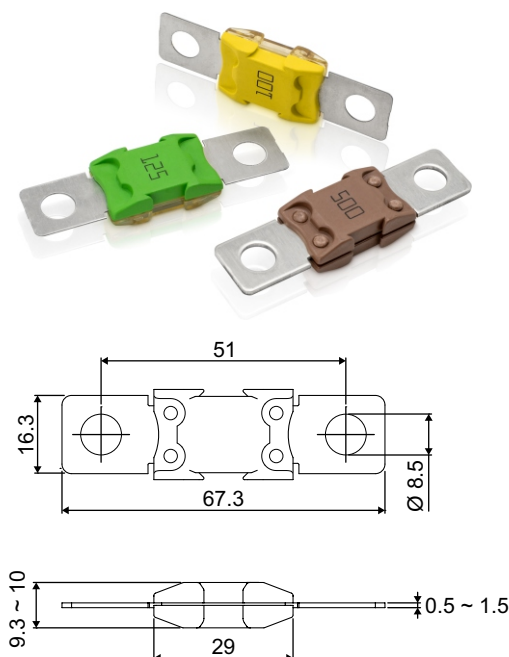

FG1 series 32V

MEGA fuses / Предохранители MEGA

type	color	order number / каталожный номер	1 pc	10 pcs	100 pcs
FG1 100A	■	FG01.100.001	FG01.100.010	FG01.100.100	
FG1 125A	■	FG01.125.001	FG01.125.010	FG01.125.100	
FG1 150A	■	FG01.150.001	FG01.150.010	FG01.150.100	
FG1 175A	□	FG01.175.001	FG01.175.010	FG01.175.100	
FG1 200A	■	FG01.200.001	FG01.200.010	FG01.200.100	
FG1 225A	■	FG01.225.001	FG01.225.010	FG01.225.100	
FG1 250A	■	FG01.250.001	FG01.250.010	FG01.250.100	
FG1 300A	■	FG01.300.001	FG01.300.010	FG01.300.100	
FG1 400A	■	FG01.400.001	FG01.400.010	FG01.400.100	
FG1 500A	■	FG01.500.001	FG01.500.010	FG01.500.100	

packing