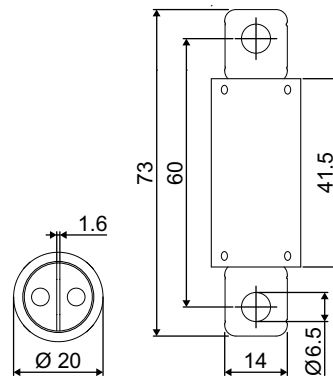

FH2 series 500V

EV fuses / Предохранители для электромобилей и гибридов

	1 pc	5 pcs	25 pcs
FH2 60A	FH02.060.001	FH02.060.005	FH02.060.025
FH2 70A	FH02.070.001	FH02.070.005	FH02.070.025
FH2 80A	FH02.080.001	FH02.080.005	FH02.080.025
FH2 100A	FH02.100.001	FH02.100.005	FH02.100.025
FH2 125A	FH02.125.001	FH02.125.005	FH02.125.025

packing