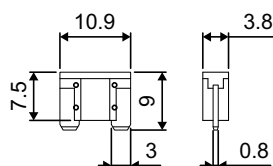

FLL series 32V

LED GLOW Low Profile MINI / Low Profile MINI с индикатором LED

			1 pc	10 pcs	100 pcs
FLL 5A	■	FLL0.005.001	FLL0.005.010	FLL0.005.100	
FLL 7,5A	■	FLL0.075.001	FLL0.075.010	FLL0.075.100	
FLL 10A	■	FLL0.010.001	FLL0.010.010	FLL0.010.100	
FLL 15A	■	FLL0.015.001	FLL0.015.010	FLL0.015.100	
FLL 20A	■	FLL0.020.001	FLL0.020.010	FLL0.020.100	
FLL 25A	■	FLL0.025.001	FLL0.025.010	FLL0.025.100	
FLL 30A	■	FLL0.030.001	FLL0.030.010	FLL0.030.100	
packing