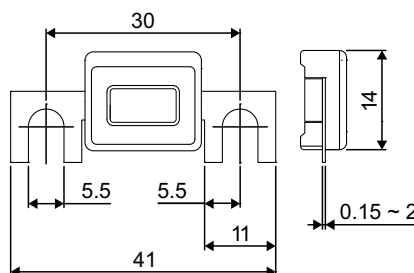

FS1H series 36V

STRIP fuses (housing) / Ленточные предохранители (с изолятором)

1 pc

10 pcs

50 pcs

FS1H 30A	FS1H.030.001	FS1H.030.010	FS1H.030.050
FS1H 40A	FS1H.040.001	FS1H.040.010	FS1H.040.050
FS1H 50A	FS1H.050.001	FS1H.050.010	FS1H.050.050
FS1H 60A	FS1H.060.001	FS1H.060.010	FS1H.060.050
FS1H 70A	FS1H.070.001	FS1H.070.010	FS1H.070.050
FS1H 80A	FS1H.080.001	FS1H.080.010	FS1H.080.050
FS1H 100A	FS1H.100.001	FS1H.100.010	FS1H.100.050
FS1H 120A	FS1H.120.001	FS1H.120.010	FS1H.120.050
FS1H 125A	FS1H.125.001	FS1H.125.010	FS1H.125.050
FS1H 150A	FS1H.150.001	FS1H.150.010	FS1H.150.050

packing