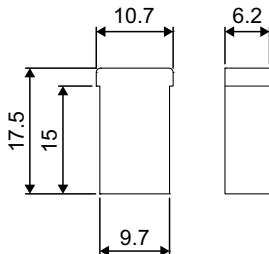

type color order number / каталожный номер

		1 pc	5 pcs	100 pcs
FJL7 20A		FJL7.020.001	FJL7.020.005	FJL7.020.100
FJL7 30A		FJL7.030.001	FJL7.030.005	FJL7.030.100
FJL7 40A		FJL7.040.001	FJL7.040.005	FJL7.040.100
FJL7 50A		FJL7.050.001	FJL7.050.005	FJL7.050.100
FJL7 60A		FJL7.060.001	FJL7.060.005	FJL7.060.100
packing				

FJ18 series 32V

Cartridge fuses / Предохранители картриджного типа

		1 pc	5 pcs	100 pcs
FJ18 15A		FJ18.015.001	FJ18.015.005	FJ18.015.100
FJ18 20A		FJ18.020.001	FJ18.020.005	FJ18.020.100
FJ18 25A		FJ18.025.001	FJ18.025.005	FJ18.025.100
FJ18 30A		FJ18.030.001	FJ18.030.005	FJ18.030.100
FJ18 40A		FJ18.040.001	FJ18.040.005	FJ18.040.100
packing				

FJ19 series 32V

Cartridge fuses / Предохранители картриджного типа