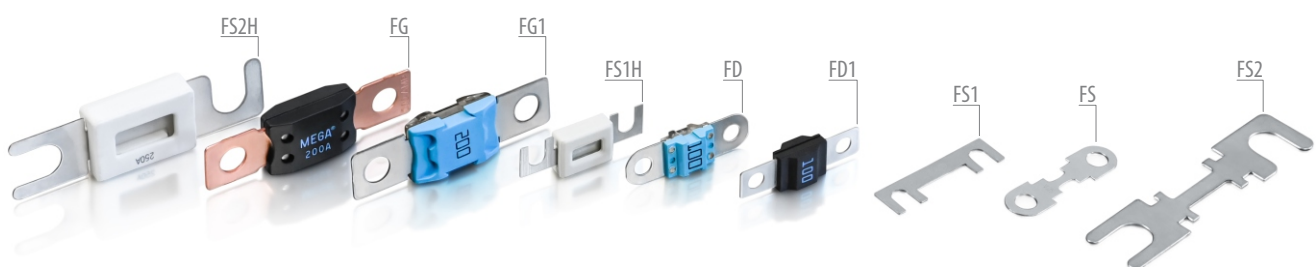

SELECTION CHARTS

Таблица выбора

BLADE FUSES

description, parameters / информация, характеристики

Type	Series	Range	Number of ratings	Voltage
FL	Low profile MINI	2A - 30A	8	58V
FLL	GLOW Low profile MINI	5A - 30A	7	32V
FN	MINI	2A - 30A	10	32V
FNL	GLOW MINI	2A - 30A	10	32V
FR2	MICRO2	5A - 30A	7	32V
FRL2	GLOW MICRO2	5A - 30A	7	32V
FR3	MICRO3	5A - 15A	4	32V
FT	ATO	1A - 40A	13	32V
FTL	GLOW ATO	3A - 40A	11	32V
FE	MAXI+	20A - 60A	7	32V
FX	MAXI	20A - 100A	10	32V
FXL	GLOW MAXI	20A - 100A	8	32V
FU	Multi	5A - 7,5A	2	32V

BOLT-DOWN FUSES

description, parameters / информация, характеристики

Type	Series	Range	Number of ratings	Voltage
FD	MIDI	30A - 200A	10	32V
FD1	MIDI (black)	30A - 200A	11	32V
FG	MEGA (black)	40A - 500A	15	32V
FG1	MEGA	100A - 500A	10	32V
FS	STRIP	30A - 175A	8	32V
FS1	STRIP	25A - 150A	11	36V
FS1H	STRIP (housing)	30A - 150A	10	36V
FS2	STRIP	35A - 500A	22	48V
FS2H	STRIP (housing)	35A - 500A	22	48V

SELECTION CHARTS

Таблица выбора

CARTRIDGE FUSES

description, parameters / информация, характеристики

Type	Connector	Range	Number of ratings	Voltage
FJ07	Female terminal	20A - 100A	9	32V
FJ08	Female terminal	20A - 120A	9	32V
FJ09	Female terminal	45A - 75A	3	32V
FJ10	Female terminal	20A - 100A	8	32V
FJ11	Female terminal	20A - 120A	9	32V
FJ12	Bent male terminal	20A - 140A	10	32V
FJ13	Bent male terminal	20A - 140A	10	32V
FJ14	Straight male terminal	20A - 120A	9	32V
FJ15	Straight male terminal	20A - 120A	9	32V
FJ16	Female terminal	20A - 80A	8	32V
FJL6	GLOW, Female terminal	20A - 60A	5	32V
FJ17	Female terminal	20A - 60A	6	32V
FJL7	GLOW, Female terminal	20A - 60A	5	32V
FJ18	Female terminal	15A - 40A	5	32V
FJ19	Female terminal	15A - 40A	5	32V
FJ20	Female terminal	15A - 60A	7	32V